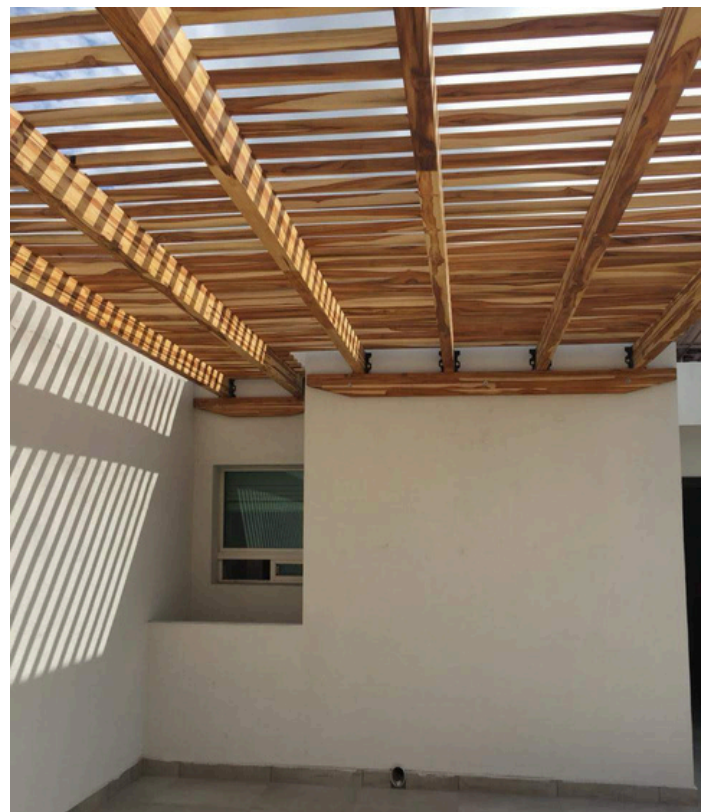

Terraza

Monterrey, Nuevo León

Descripción

Terraza estilo toscano, construida con vigas laminadas de 8m de largo, sección de 8 x 11 cm.

“Marimba” de madera en techo con polines de sección de 1.5 x 1.5 in x 3 m de largo.

Aceitada con aceite berger oil natural.

Muebles elaborados en madera de teca, a solicitud del cliente