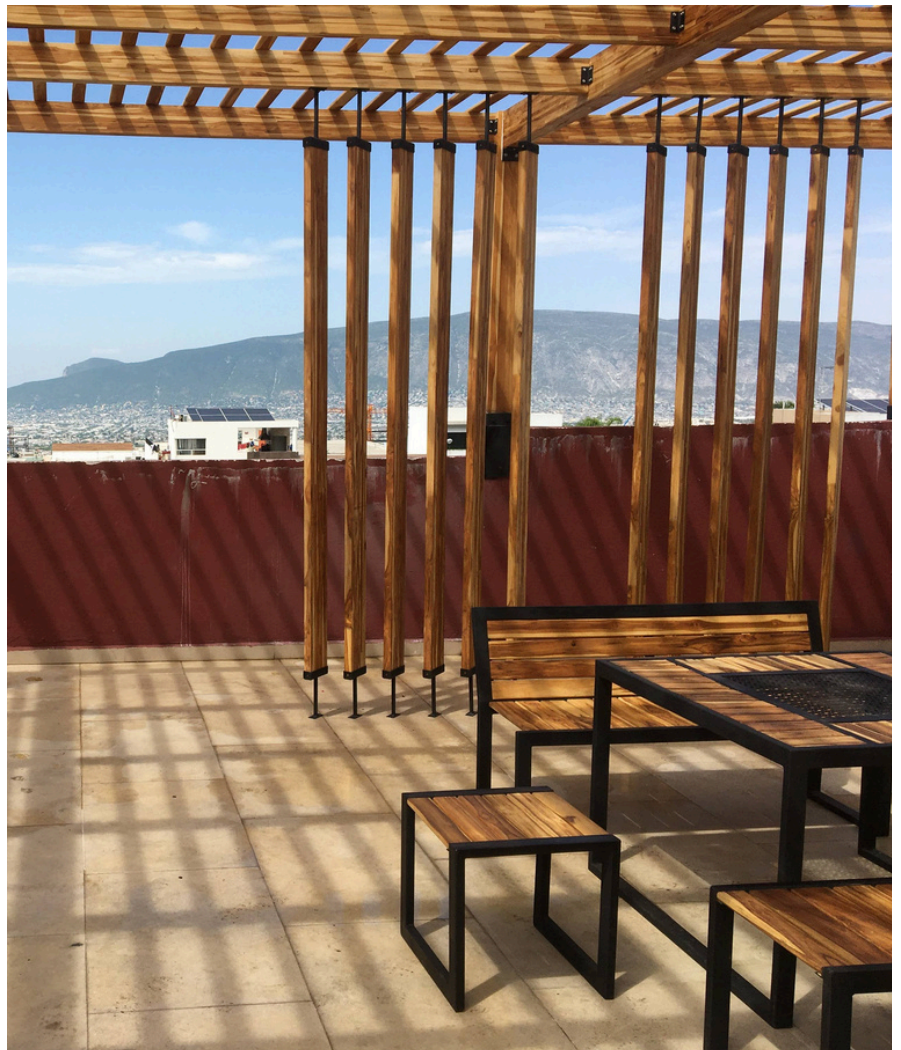

VIGA LAMINADA