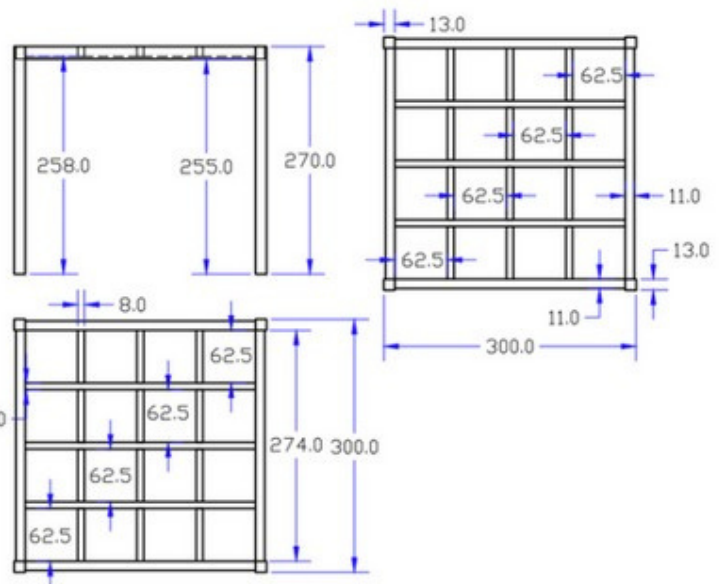

Ventajas comerciales

Productos de Excelente Calidad

Instalación Rápida y Reducción de costos

Reduce tiempo de instalación