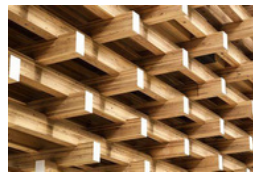

CLASSIC OUTDOOR OIL 3L

VIGA LAMINADA